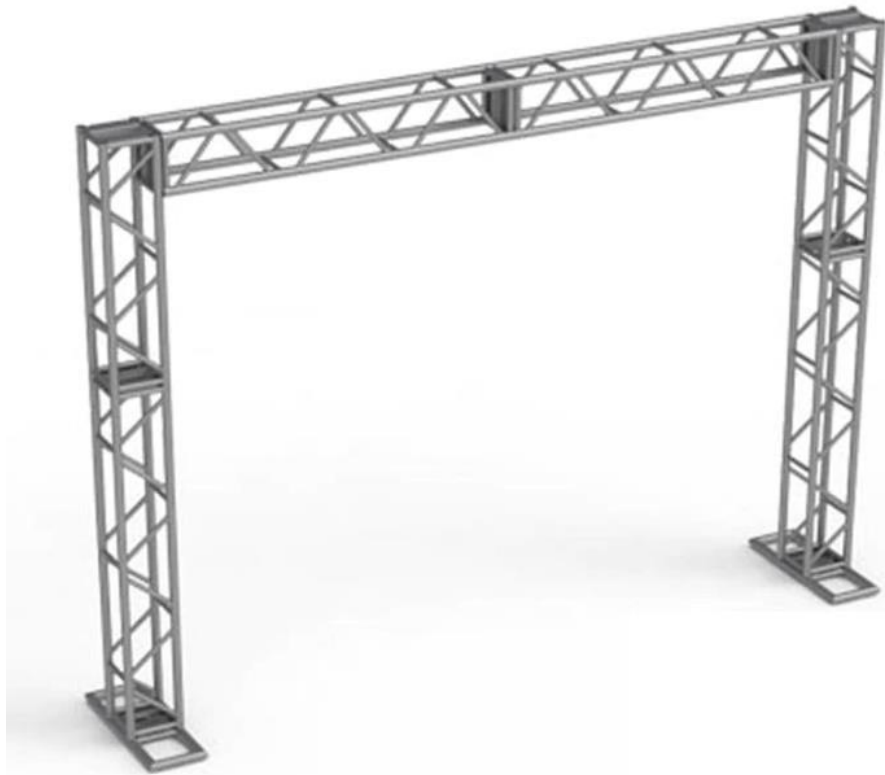

Locação de equipamentos para eventos

Locação de boxtruss

Locação de boxtruss

Locação de Gradis

Locação de Mesa de DJ

Locação de Moveis para eventos

Mesas e cadeiras de reunião

Mesas e cadeiras plásticas

Frigobar 124 litros

Armários tipo buffet

Ombrelones

Poltronas

Locação de Tendas Chapéu de Bruxa 6x6 + piso

Aceitamos todos os cartões de crédito

**Alugue o equipamento do seu evento conosco.
Também organizamos o seu evento.
Fale com nosso Departamento comercial
Atuamos em todo o Brasil**