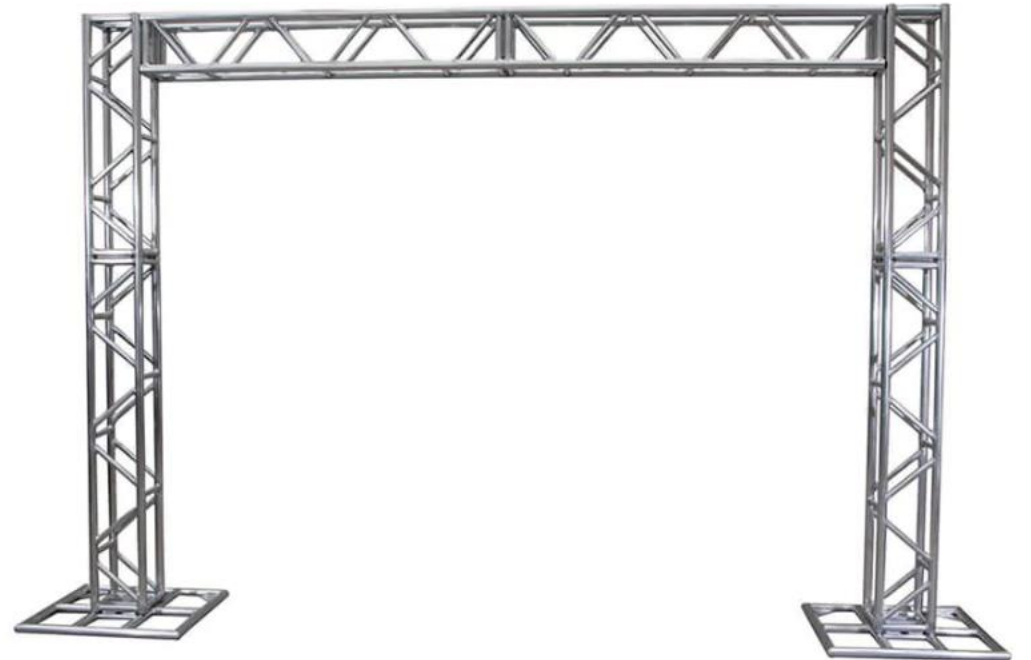

Locação de equipamentos para eventos

Locação de boxtruss

Locação de boxtruss

Locação de Gradis

Locação de Mesa de DJ

Locação de Moveis para eventos

Mesas e cadeiras de reunião

Mesas e cadeiras plásticas

Frigobar 124 litros

Armários tipo buffet

Ombrelones

Poltronas

Locação de Tendas Chapéu de Bruxa 6x6 + piso

Aceitamos todos os cartões de crédito

**Alugue o equipamento do seu evento conosco.
Também organizamos o seu evento.
Fale com nosso Departamento comercial
Atuamos em todo o Brasil**